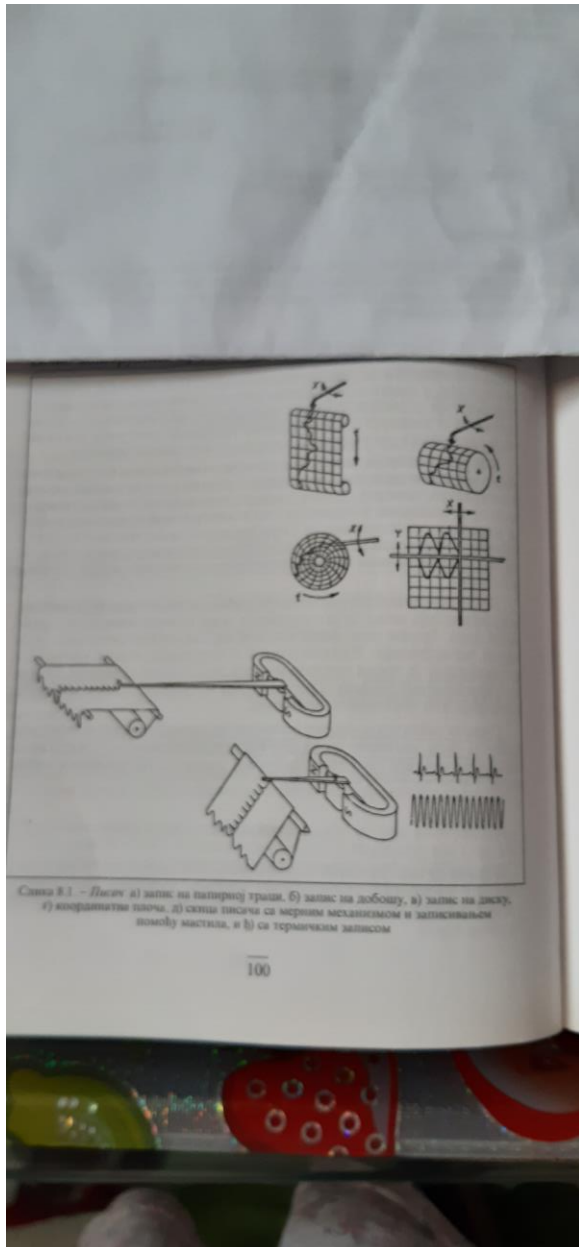

РЕГИСТРУЈУЋИ ИНСТРУМЕНТИ

Бележе и памте вредности мерене величине у одређеном временском интервалу.

Писачи региструју мерену величину на папиру и ти подаци се користе за документационе сврхе. Примена инструмената са покретним калемом представља класично решење за највећи број писача. Писаљка је у додиру са папиром који преко одређеног система за пренос покреће мотор. Казаљка прати интезитет мерене величине по ординати, а другу координату, која представља време генерише мотор који покреће папир. За брзопроменљиве величине користе се ОСЦИЛОГРАФИ.